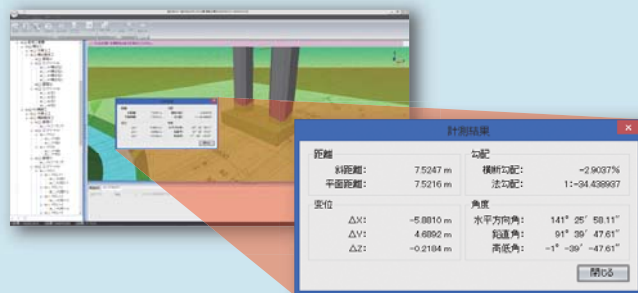

## 重機などの旋回範囲が見える化

重機の旋回範囲や指定した形状の範囲を確認できるので、配置計画に役立ちます。危険箇所の把握もできるので、施工計画・安全対策にも有効です。

## 完成イメージが見える複数路線配置

入力済みの路線データを、複数配置できます。複雑な路線の現場でも、データを集約するだけで完成イメージが見える化できます。

※「現場大将」が必要です。

## 距離・座標を計測

3Dビュー上でクリックするだけで、2点間の距離や指定した座標を、かんたんに計測できます。

※SketchUpは、Trimble Navigation Limitedの商標です。  
 ※動作環境等の詳細は、建設システムホームページよりご確認ください。

■問い合わせ先

■開発元

時をきずき、未来をひらく。  株式会社建設システム

本社 TEL.0545-23-2600 FAX.0545-23-2601  
 〒417-0862 静岡県富士市石坂312-1