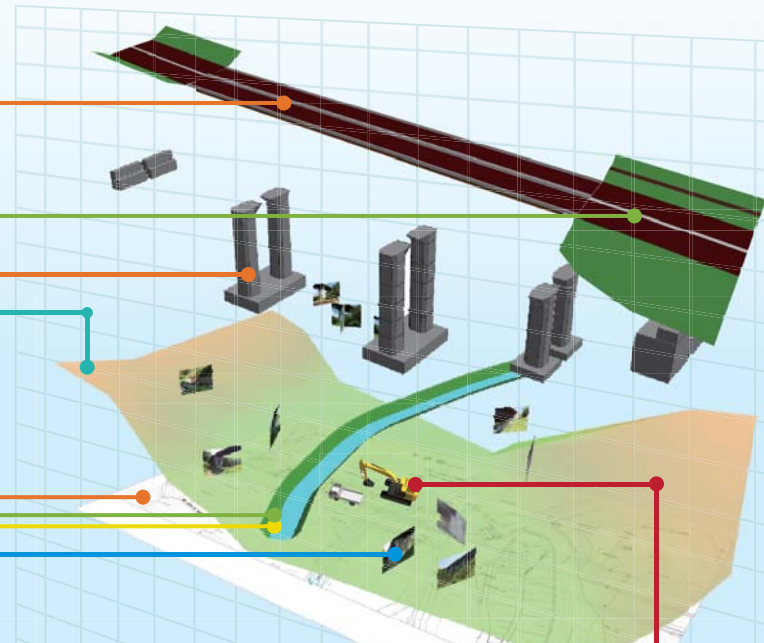

## 施工 Revo とは？

日々蓄積されるデキスパートデータを集約し、施工する工事内容の設計書情報や測点、座標データをもとに現場を4次元（3次元＋時間軸）表示する次世代システムです。（愛称「レボ」）

※「写管屋」「工程管理システム」「A納図[A-NOTE]」「A納図[A-NOTE][2.5次元]」「現場大将」「情報化施工(TS出来形)サポートツール」のいずれかが必要です。

設計書の情報を一括管理（工種・測点・座標など）

情報化施工 (TS出来形) サポートツール 構成点接続

写真を配置する場合に必要な

写管屋® 工事写真

※GPS情報がある写真なら、撮影位置に配置できます。  
(SiteBox 出来形・写真など)

SiteBox 出来形・写真

時間軸（4D）を持たせる場合に必要な（計画と実施）

工程管理システム 計画工程

工期

## 日・週・月ごとの工程が見える化(4D)

工程管理システムで作成した工程データ(計画・実施)をもとに、工事の進捗に合わせて4次元データが切り替わるので、視覚的にわかりやすく工事の進捗状況を把握できます。

※「工程管理システム」が必要です。

計画に対する実施の進捗状況もわかりやすく表示!

●計画期間内

●計画期間外

## 重機などの旋回範囲が見える化

重機の旋回範囲や指定した形状の範囲を確認できるので、配置計画に役立ちます。危険箇所の把握もできるので、施工計画・安全対策にも有効です。